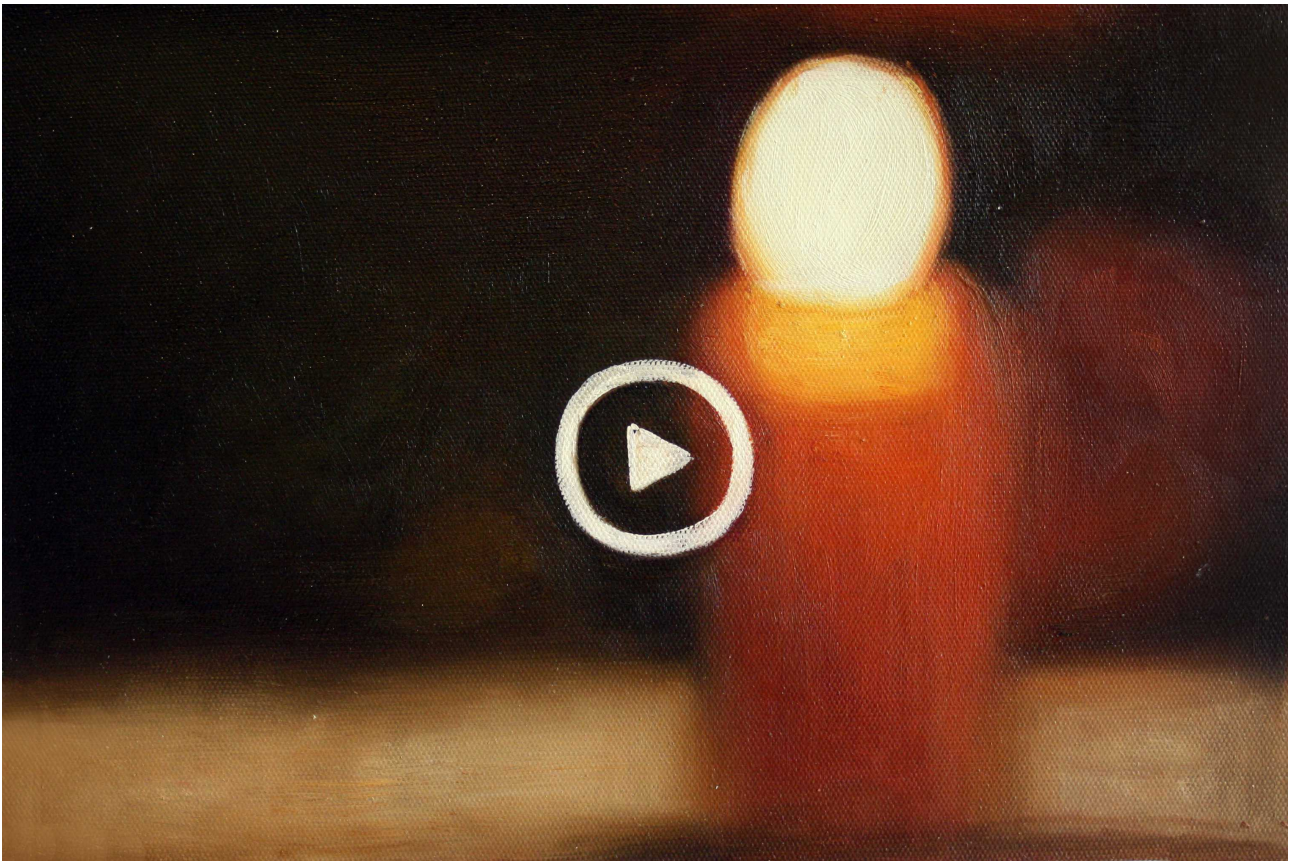

Jan-Hendrik Pelz

Start up  
/  
Pause

Jan-Hendrik Pelz

**Start up**

Öl auf Leinwand, 2015, jew. 20 x 30 cm  
Oil on canvas, 2015, each 20 x 30 cm

Start up (1), Öl auf Leinwand, 2015, 20 x 30 cm  
Start up (1), Oil on canvas, 2015, 20 x 30 cm

Start up (2), Öl auf Leinwand, 2015, 20 x 30 cm  
Start up (2), Oil on canvas, 2015, 20 x 30 cm

Start up (3), Öl auf Leinwand, 2015, 20 x 30 cm  
Start up (3), Oil on canvas, 2015, 20 x 30 cm

Start up (4), Öl auf Leinwand, 2015, 20 x 30 cm  
Start up (4), Oil on canvas, 2015, 20 x 30 cm