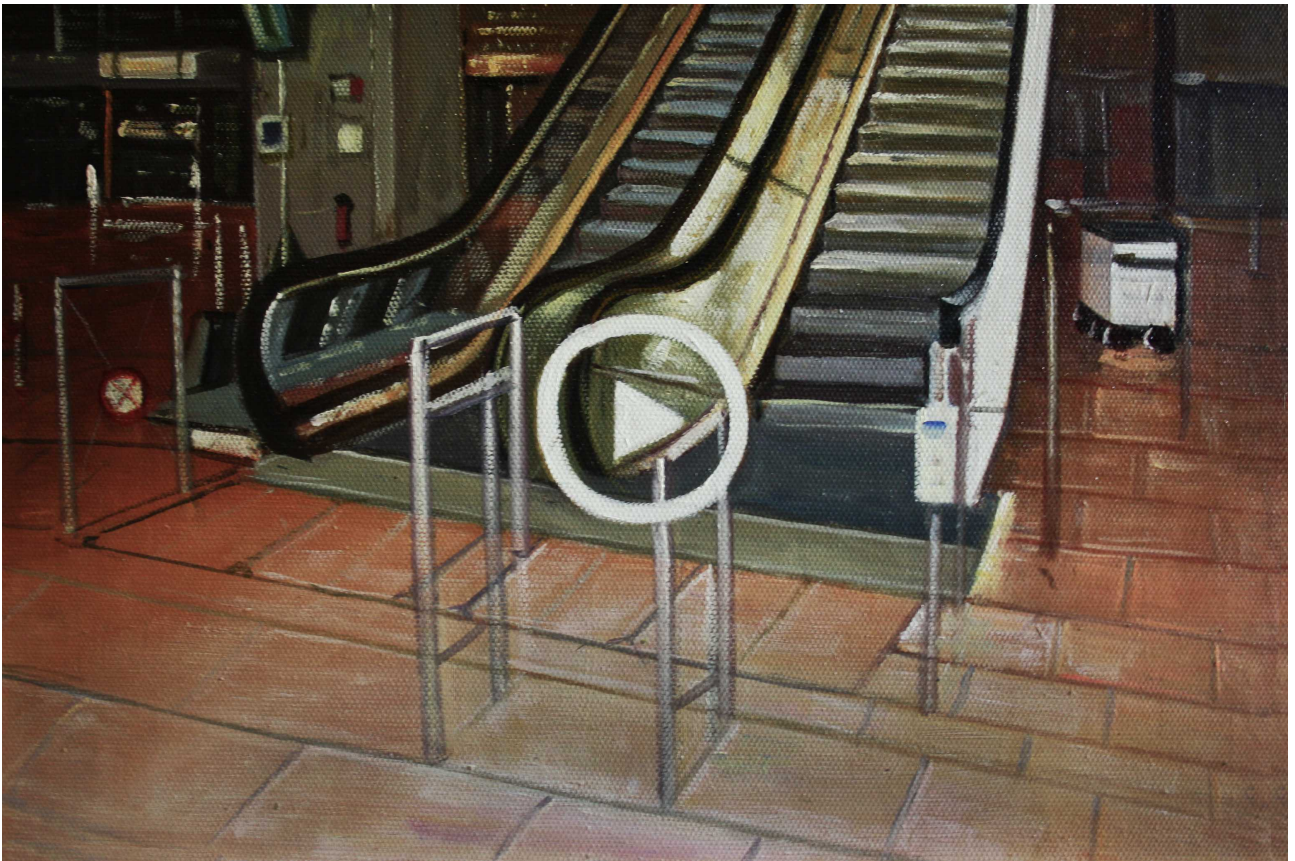

Jan-Hendrik Pelz

Start up  
/  
Pause

Jan-Hendrik Pelz

**Start up**

Öl auf Leinwand, 2015, jew. 20 x 30 cm  
Oil on canvas, 2015, each 20 x 30 cm

Start up (1), Öl auf Leinwand, 2015, 20 x 30 cm  
Start up (1), Oil on canvas, 2015, 20 x 30 cm

Start up (2), Öl auf Leinwand, 2015, 20 x 30 cm  
Start up (2), Oil on canvas, 2015, 20 x 30 cm

Start up (3), Öl auf Leinwand, 2015, 20 x 30 cm  
Start up (3), Oil on canvas, 2015, 20 x 30 cm

Start up (4), Öl auf Leinwand, 2015, 20 x 30 cm  
Start up (4), Oil on canvas, 2015, 20 x 30 cm