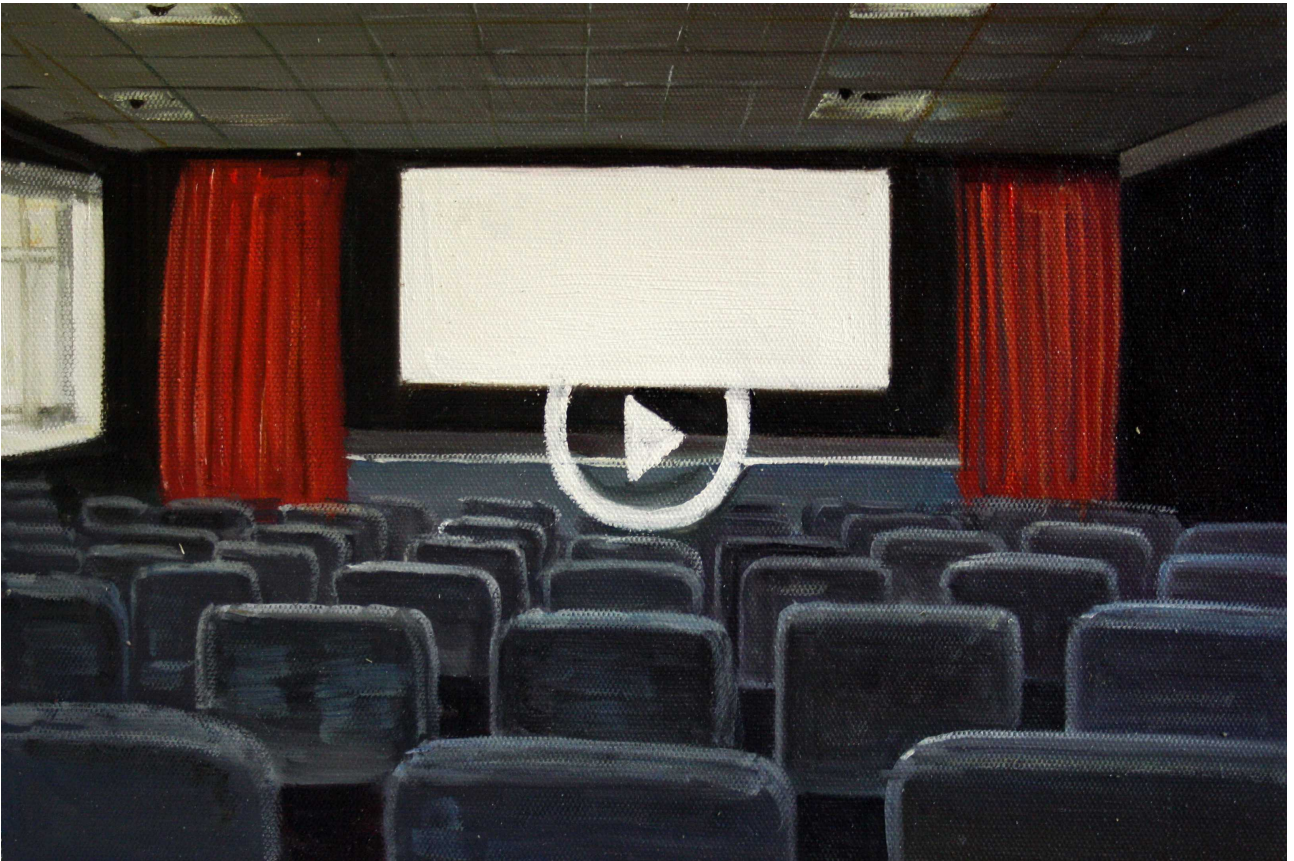

Jan-Hendrik Pelz

Start up  
/  
Pause

Jan-Hendrik Pelz

**Start up**

Öl auf Leinwand, 2015, jew. 20 x 30 cm  
Oil on canvas, 2015, each 20 x 30 cm

Start up (1), Öl auf Leinwand, 2015, 20 x 30 cm  
Start up (1), Oil on canvas, 2015, 20 x 30 cm

Start up (2), Öl auf Leinwand, 2015, 20 x 30 cm  
Start up (2), Oil on canvas, 2015, 20 x 30 cm

Start up (3), Öl auf Leinwand, 2015, 20 x 30 cm  
Start up (3), Oil on canvas, 2015, 20 x 30 cm

Start up (4), Öl auf Leinwand, 2015, 20 x 30 cm  
Start up (4), Oil on canvas, 2015, 20 x 30 cm

Start up (5), Öl auf Leinwand, 2015, 20 x 30 cm  
Start up (5), Oil on canvas, 2015, 20 x 30 cm

Start up (6), Öl auf Leinwand, 2015, 20 x 30 cm  
Start up (6), Oil on canvas, 2015, 20 x 30 cm

Start up (7), Öl auf Leinwand, 2015, 20 x 30 cm  
Start up (7), Oil on canvas, 2015, 20 x 30 cm