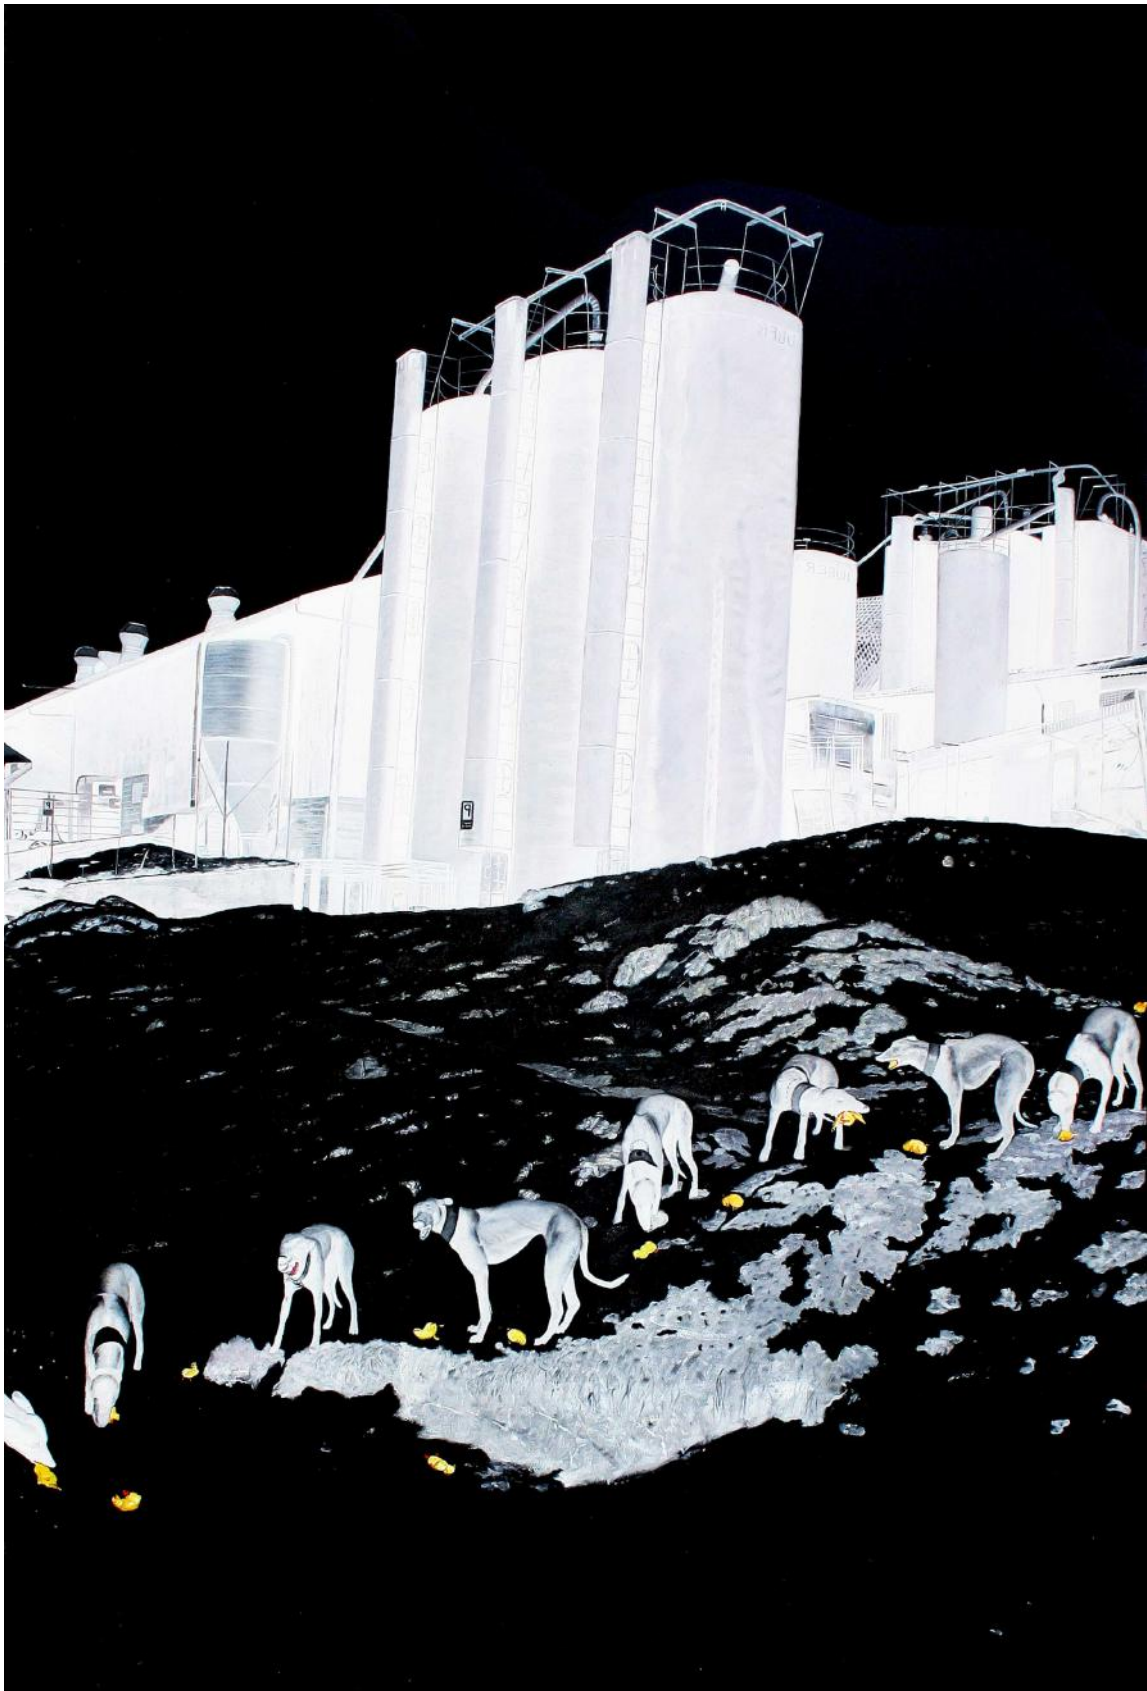

eaters (white edition), 2012, 100 x 150 cm, Öl auf Leinwand
eaters (white edition), 2012, 100 x 150 cm, Oil on canvas